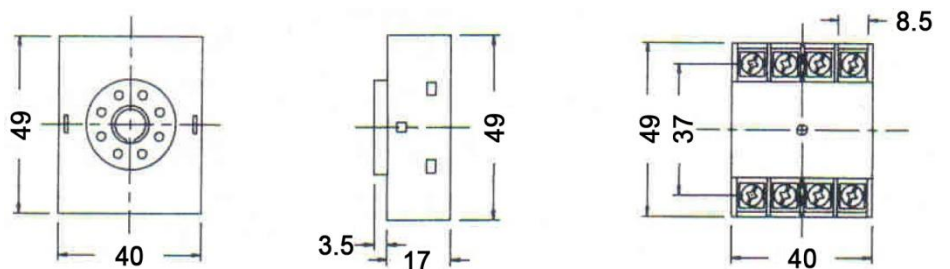

SH3BA

底座及配線說明

PF085A

P2CF-08

P3G-08