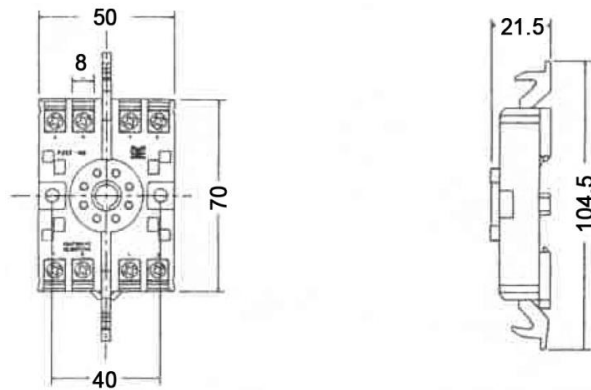

SH3BA

底座及配線說明

PF085A

P2CF-08

P3G-08