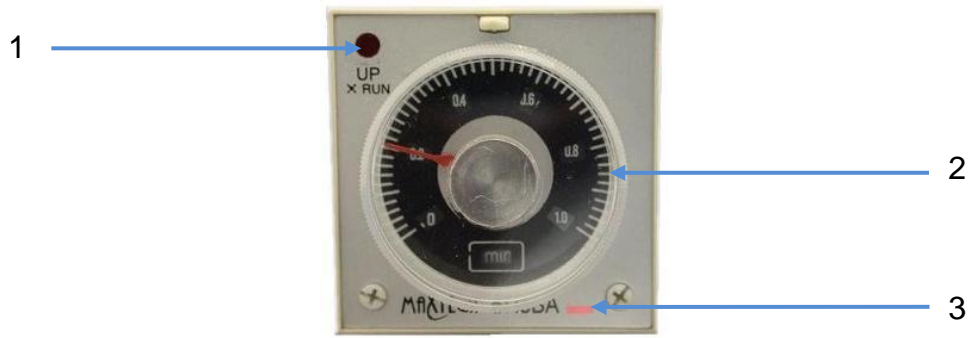

名稱 / 說明		
1	指示燈	OFF 時 LED 亮紅燈
2	控制旋鈕	調整控制時間
3	指示燈	ON 時 LED 亮紅燈