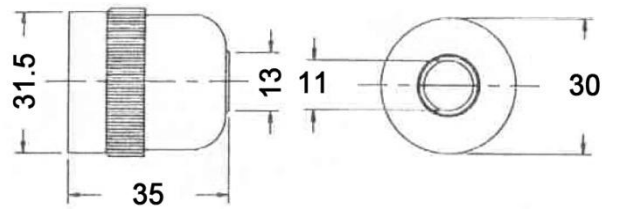

US08

Φ 31.5

TH3M-N TH3M-Y

POWER (2-7)

NC (8-5)

NO (8-6)

NC (1-4)

NO (1-3)

ON LAMP

UP LAMP

Rt: Resetting time

TM48S- Mode A

POWER (2-7)

NC (8-5)

NO (8-6)

NC (1-4)

NO (1-3)

LAMP

TM48S- Mode B

POWER (2-7)

NC (8-5)

NO (8-6)

NC (1-4)

NO (1-3)

LAMP

Rt: Resetting time