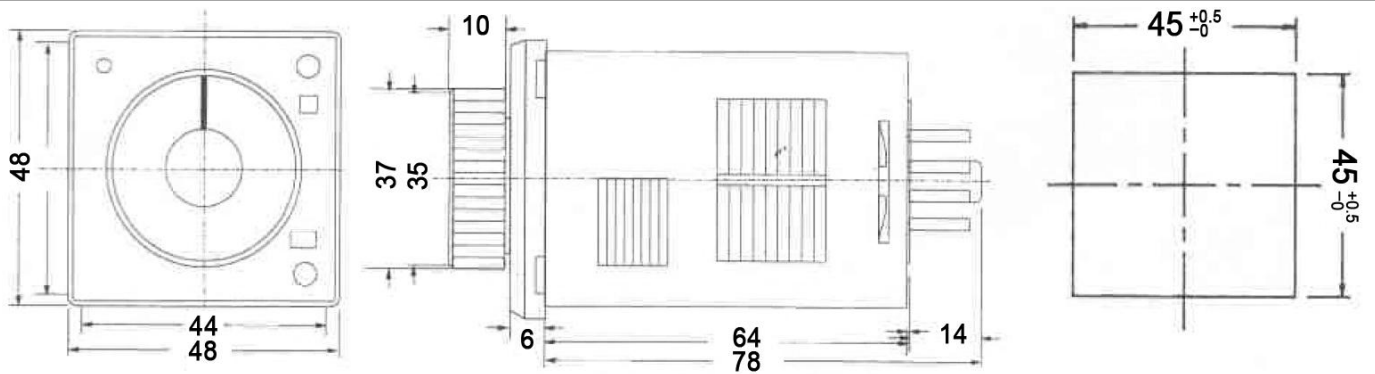

安裝尺寸

TH3M 系列

露出型

埋入型

TM48S 系列