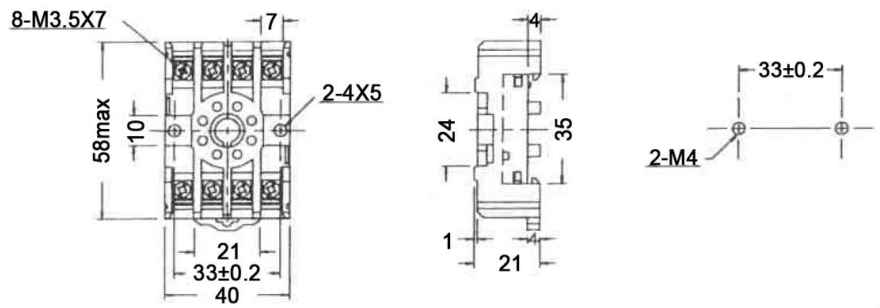

產品規格

型號		TH3M		TM48S				
產品圖								
類型		露出型	埋入型	×				
尺寸		50H×40W×57.5D	70H×47W×57.5D	45H×48W×78D				
安裝與 其底座	露出型	PF085A	×	P2CF-08				
	埋入型	×	US08 or P3G-08	Y48 & P3G-08 or Y48& US08				
時間範圍		1:1S,10S,1M,10M 2:3S,30S,3M,30M 3:6S,60S,6M,60M 4:1M,10M,1H,10H 5:3M,30M,3H,30H		1:1S,10S,1M,10M 2:3S,30S,3M,30M 3:6S,60S,6M,60M 4:3M,30M,3H,30H				
額定電壓		DC(V): 12, 24 AC(V): 12, 24, 110, 220, 240, 50/60Hz		24V~240V AC/DC				
輸出 接點	型號	TH3M-N	TH3M-Y	TM48 S-A	TM48 S-B	TM48 S-C	MODE A	MODE B
	限時 1C	×	×	5A	×	5A	5A	×
	限時 2C	5A	5A	×	5A	×	×	5A
	瞬時 1C	×	×	5A	×	×	5A	×
壽命	機械	5×10 ⁶ times		10 ⁶ times				
	電氣	10 ⁵ times		10 ⁵ times				
精確度	往復誤差	±1% max		±1% max				
	設定誤差	±10% max		±10% max				
	電壓誤差	±1% max		±1% max				
	溫度誤差	±2% max		±2% max				
復歸時間		0.1 sec max		0.1 sec max				
消耗功率		2VA		2VA				
使用周圍 溫度		-10°C ~+55°C		-10°C ~+55°C				
使用周圍 濕度		45~85% RH		45~85% RH				
重量		160g		180g				

型號		SH3CR	SH3BA	
產品圖				
尺寸		48H×48W×57.5D	45H×48W×78D	
安裝與 其底座	露出型	P2CF-08	P2CF-08	
	埋入型	Y48 & P3G-08 or Y48& US08	Y48 & P3G-08 or Y48& US08	
時間範圍		0.05~300h	0.05 to 0.5, 1 to 10 0.1 to 1, 0.5 to 5	
額定電壓		AC(V): 110~220V	24V~240V AC/DC	
輸出 接點	型號	A	A	B
	限時 1C	5A	5A	×
	限時 2C	×	×	5A
	瞬時 1C	5A	5A	×
壽命	機械	5×10^7 times	10^7 times	
	電氣	10^5 times	10^5 times	
精確度	往復誤差	$\pm 0.3\%$	$\pm 0.3\%$	
	設定誤差	$\pm 5\%$	$\pm 5\%$	
	電壓誤差	$\pm 0.5\%$	$\pm 0.5\%$	
	溫度誤差	$\pm 0.2\%$ sec	$\pm 0.2\%$	
復歸時間		0.1 sec max	0.1 sec max	
消耗功率		AC:10VA/1W DC:1W	AC:10VA/1W DC:1W	
使用周圍 溫度		-10°C ~+55°C	-10°C ~+55°C	
使用周圍 濕度		35~85% RH	35~85% RH	
重量		160g	100g	

安裝尺寸

TH3M 系列

露出型

埋入型

TM48S 系列

SH3BA

底座及配線說明

PF085A