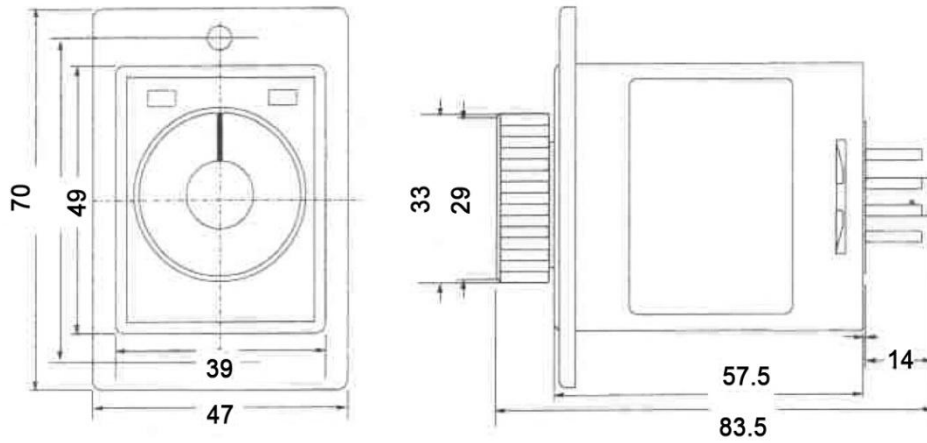

安裝尺寸

TH3M 系列

露出型

埋入型

TM48S 系列