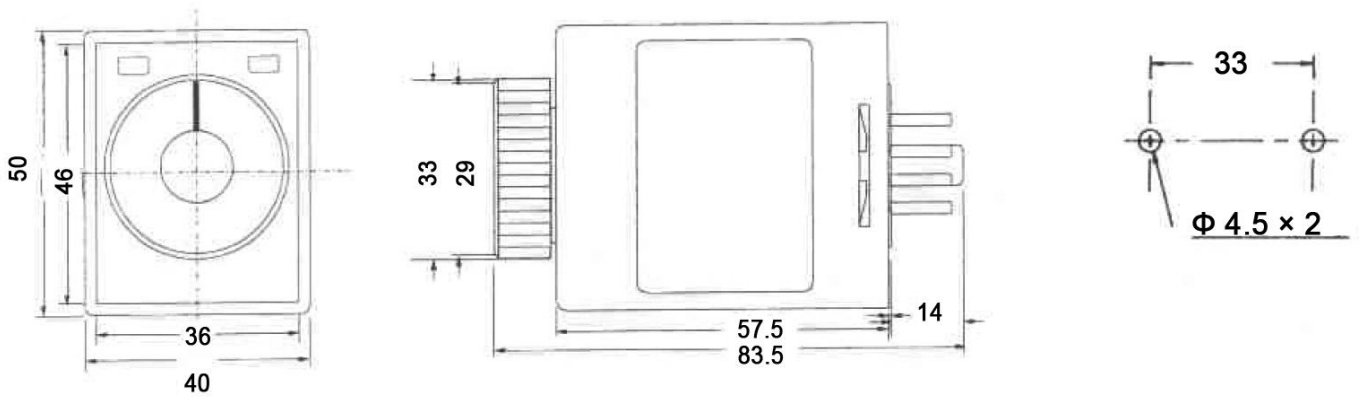

安裝尺寸

TH3M 系列

露出型