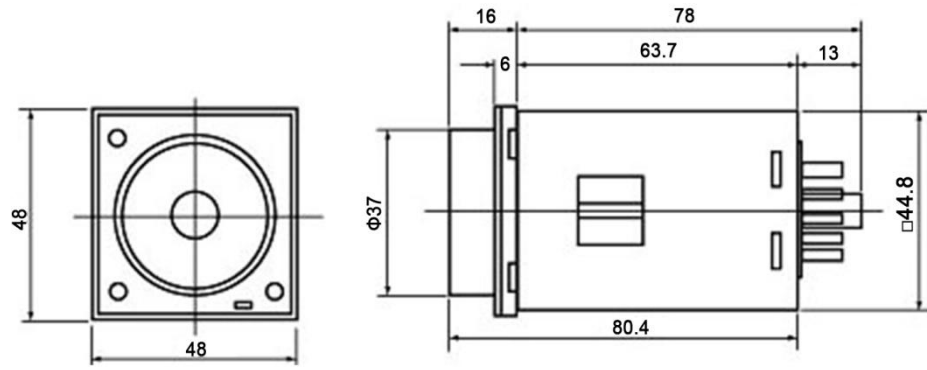

SH3BA

底座及配線說明

PF085A