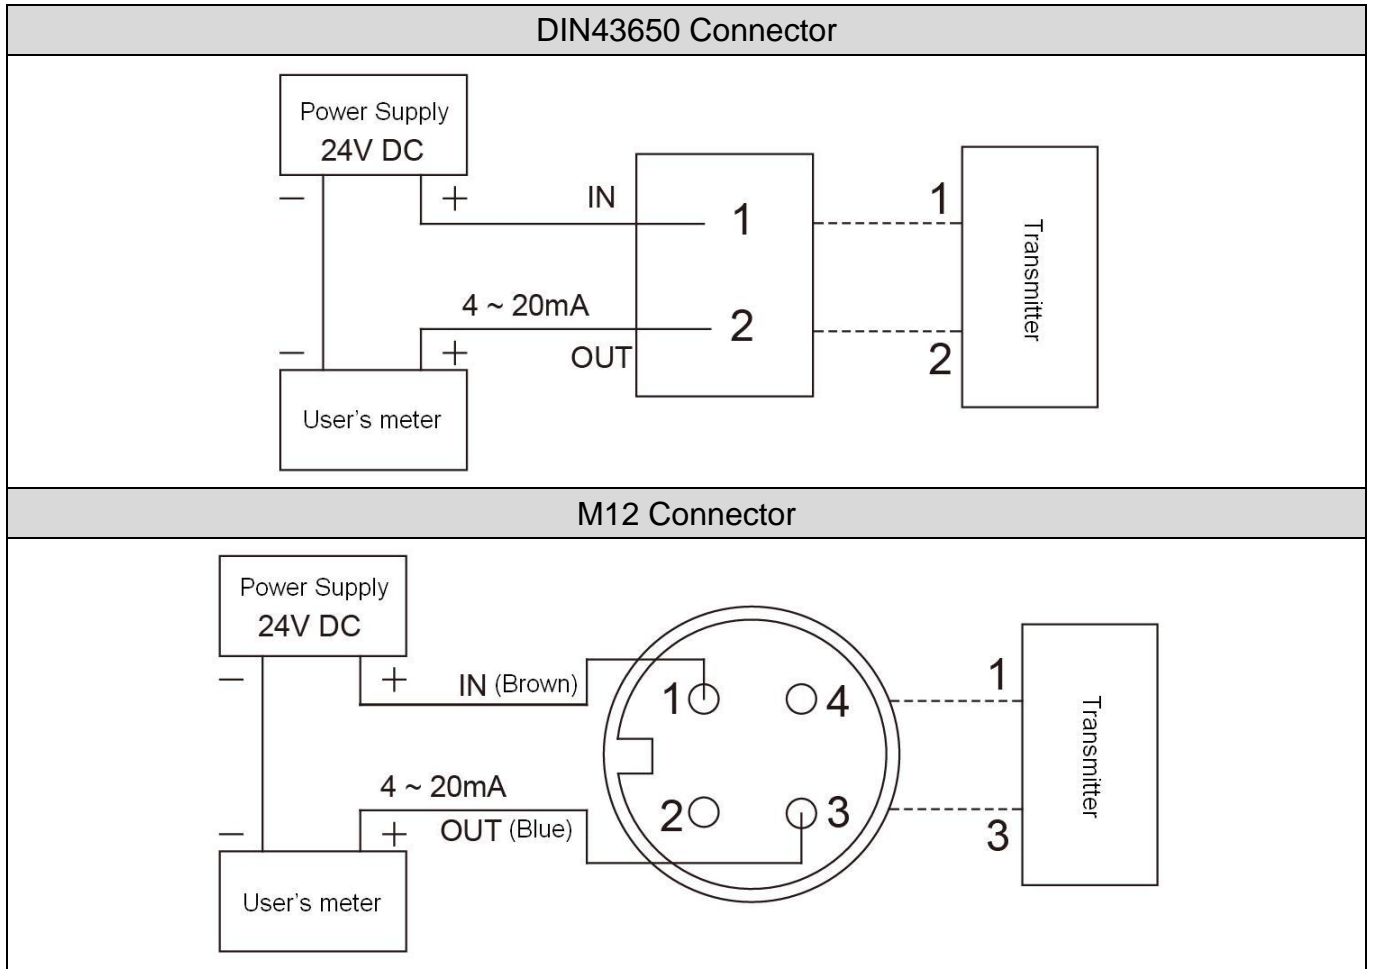

配線說明

訂貨型號

MSD **05** - **1** **1** **0** - **H**

A   **B**   **C**   **D**   **E**

(A) 安裝方式	(B) 顯示器	(C) 輸入信號	(D) 工作電源	(E) 連接器
05 : 整合式	1 : LED	1 : 4~20mA	0 : 二線式迴路電源	H : DIN43650 M : M12