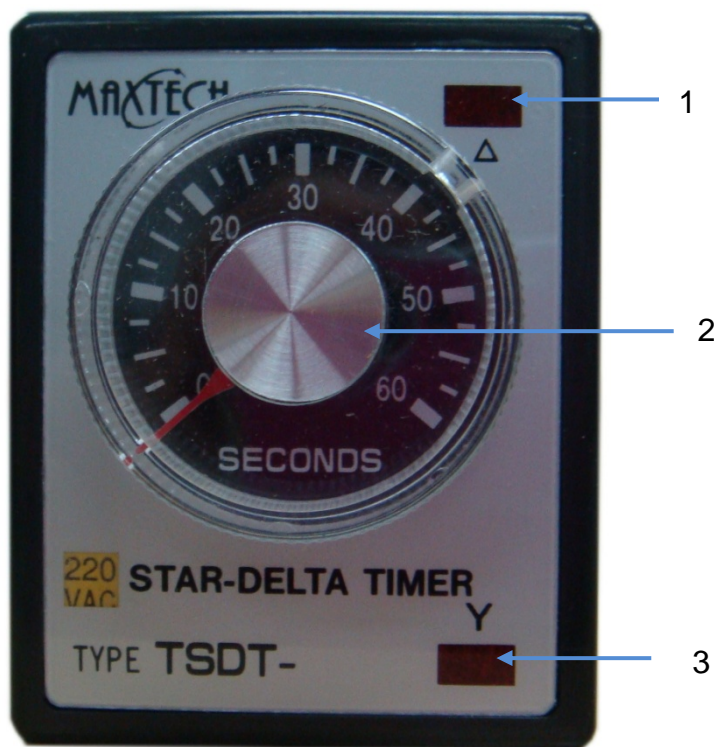

马达启动限时继电器

用途说明

本产品具有使马达”软启动”之特性，可有效降低马达启动时所造成之过大电流，进而保护马达，使马达不易受损；也能降低马达启动时所造成过大震动，进而保护机械结构，也较不易造成保护电驿误动作。

特色

1. 针对感应电动机起动器（Y- Δ ）而设计。
2. 从星形转换成三角形之切换时间可依使用者之需求订制，切换时间为 0.1 秒。
3. 具有复归时间短，适于重复起动作之特性。
4. 具有 12 秒及 30 秒及 60 秒三种标准时间范围。

面板说明

名称 / 说明		
1	DELTA 指示灯	ON 时 LED 亮红灯
2	控制旋钮	调整时间
3	STAR 指示灯	ON 时 LED 亮红灯

产品规格

型号		TSDT
产品图		
尺寸		61H×49W×92D (mm)
安装与其底座	露出型	8PFA
	埋入型	×
时间范围		12S, 30S, 60S Standard Change time: 0.1S
额定电压		AC(V): 110, 220, 240, 380, 440, 50/60Hz
输出接点	型号	A
	限时 1C	5A
	限时 2C	×
	瞬时 1C	5A
寿命	机械	5×10 ⁶ TIMES
	电气	10 ⁵ TIMES
精确度	往复误差	±1% MAX
	设定误差	±10% MAX
	电压误差	±1% MAX
	温度误差	±2% MAX
复归时间		0.3 sec MAX
消耗功率		2VA
使用周围温度		-10°C ~ +55°C
使用周围湿度		45~85% RH
重量		230G