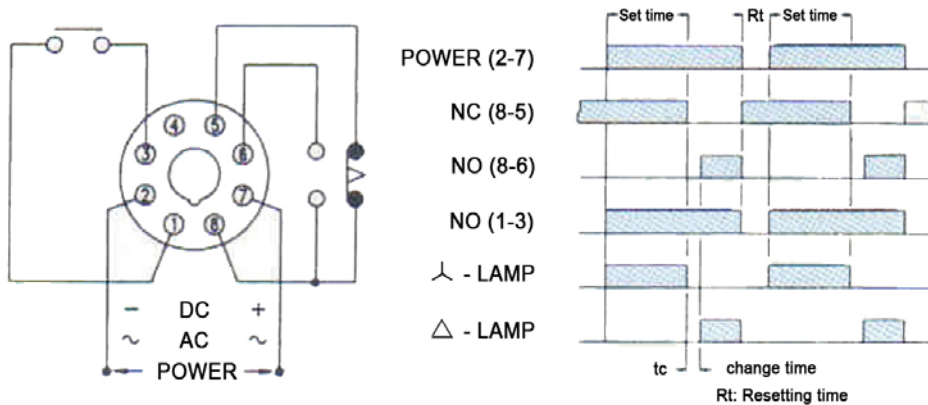

安装尺寸

单位：mm

底座及配线说明

单位：mm

8PFA

TSDT-N