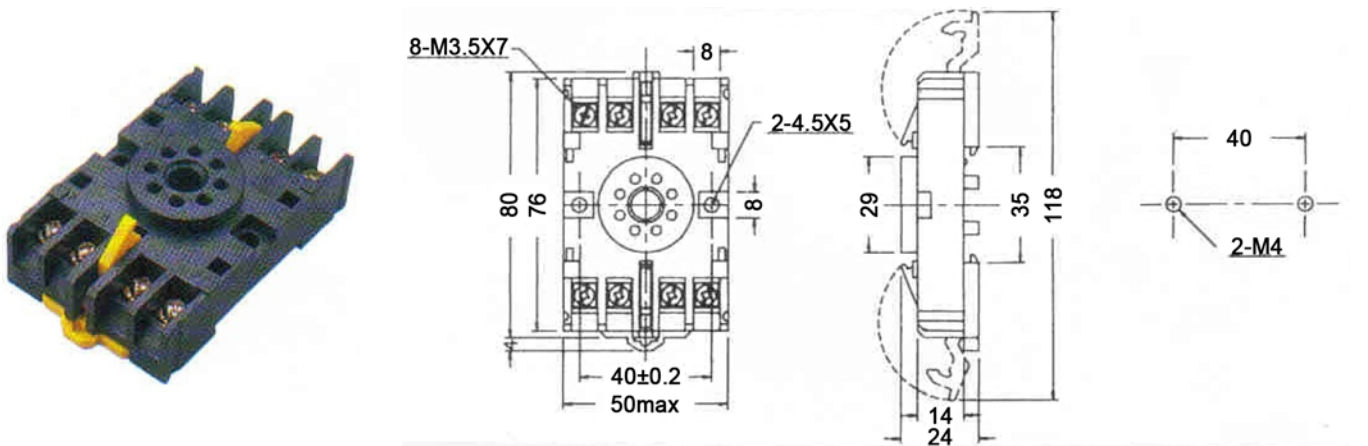

面板说明

名称 / 说明		
1	DELTA 指示灯	ON 时 LED 亮红灯
2	控制旋钮	调整时间
3	STAR 指示灯	ON 时 LED 亮红灯

产品规格

型号		TSDT
产品图		
尺寸		61H×49W×92D (mm)
安装与其底座	露出型	8PFA
	埋入型	×
时间范围		12S, 30S, 60S Standard Change time: 0.1S
额定电压		AC(V): 110, 220, 240, 380, 440, 50/60Hz
输出接点	型号	A
	限时 1C	5A
	限时 2C	×
	瞬时 1C	5A
寿命	机械	5×10 ⁶ TIMES
	电气	10 ⁵ TIMES
精确度	往复误差	±1% MAX
	设定误差	±10% MAX
	电压误差	±1% MAX
	温度误差	±2% MAX
复归时间		0.3 sec MAX
消耗功率		2VA
使用周围温度		-10°C ~ +55°C
使用周围湿度		45~85% RH
重量		230G

安装尺寸

单位：mm

底座及配线说明

单位：mm

8PFA

TSDT-N

联络信息

台北世貿中心