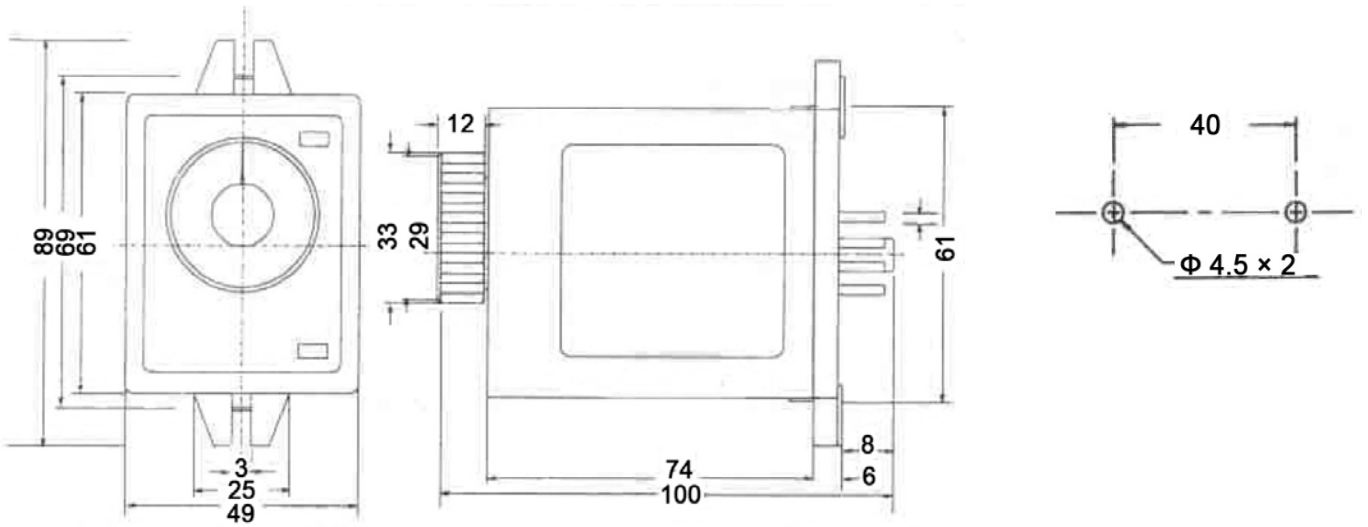

面板说明

名称 / 说明		
1	DELTA 指示灯	ON 时 LED 亮红灯
2	控制旋钮	调整时间
3	STAR 指示灯	ON 时 LED 亮红灯

产品规格

型号		TSDT
产品图		
尺寸		61H×49W×92D (mm)
安装与其底座	露出型	8PFA
	埋入型	×
时间范围		12S, 30S, 60S Standard Change time: 0.1S
额定电压		AC(V): 110, 220, 240, 380, 440, 50/60Hz
输出接点	型号	A
	限时 1C	5A
	限时 2C	×
	瞬时 1C	5A
寿命	机械	5×10 ⁶ TIMES
	电气	10 ⁵ TIMES
精确度	往复误差	±1% MAX
	设定误差	±10% MAX
	电压误差	±1% MAX
	温度误差	±2% MAX
复归时间		0.3 sec MAX
消耗功率		2VA
使用周围温度		-10°C ~ +55°C
使用周围湿度		45~85% RH
重量		230G

安装尺寸

单位：mm

底座及配线说明

单位：mm

8PFA

TSDT-N

联络信息

台北世貿中心