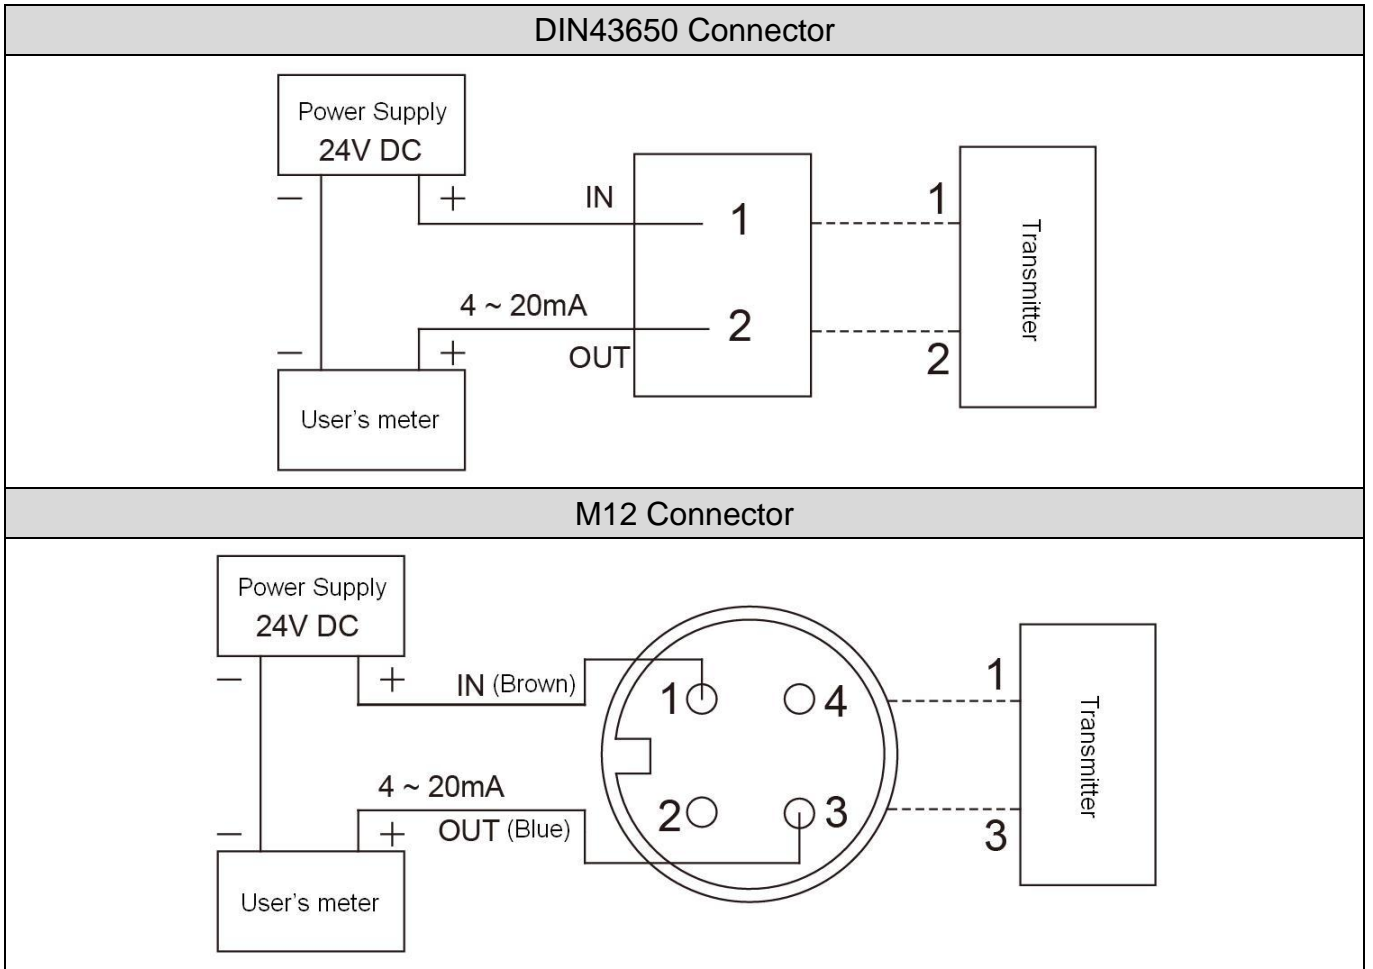

Integrated Signal Indicator

整合型讯号显示器

产品应用

适用行业广泛如：半导体业、钢铁业、化工、环工、食品、制药、水厂、电厂、研发测试...等制程监视。

特色

1. 330 度旋转角度、面板可变换方向，监控无死角。
2. 可程序规划，显示范围依 SENSOR 范围设定。
3. 适用于工业现场与二线式传送器的整合显示。
4. 二线式讯号回路供电，不须另加电源，安装方便。
5. 高亮度 LED，适合现场监控。
6. 两个按键规划，简单方便。
7. 具备高性能、稳定性好、完善的功能。

产品规格

输入	
输入讯号	4~20 mA DC 例: 压力/ 压差/ 温度/ PH值/ 荷重元等。
参数设定	按键规划
输出	
显示方式	4位数 LED (字高9.2mm)
显示范围	-1999 ~ +9999
刻度	小数点可任意规划
显示精度	0.2 % F.S.
回路压降	3.3 VDC
过载电流	40mA DC
工作电源	
电源	4~20mA, 二线式回路电源
电气连接	DIN 43650 插头 / M12 快速接头
电气规范	
电气底座	DIN43650 P9
保护等级	IP 65
电气防护	逆向保护
环境温度	-20°C~75°C
旋转角度	DIN 43650: 330° / M12: 210°
本体材质	ABS + PC
重量	H: 125g / M: 127g

安装尺寸

DIN43650 Connector	M12 Connector

配线说明

订货型号

MSD **05** - **1** **1** **0** - **H**

A **B** **C** **D** **E**

(A) 安装方式	(B) 显示器	(C) 输入信号	(D) 工作电源	(E) 连接器
05: 整合式	1: LED	1: 4~20mA	0: 二线式回路电源	H: DIN43650 M: M12